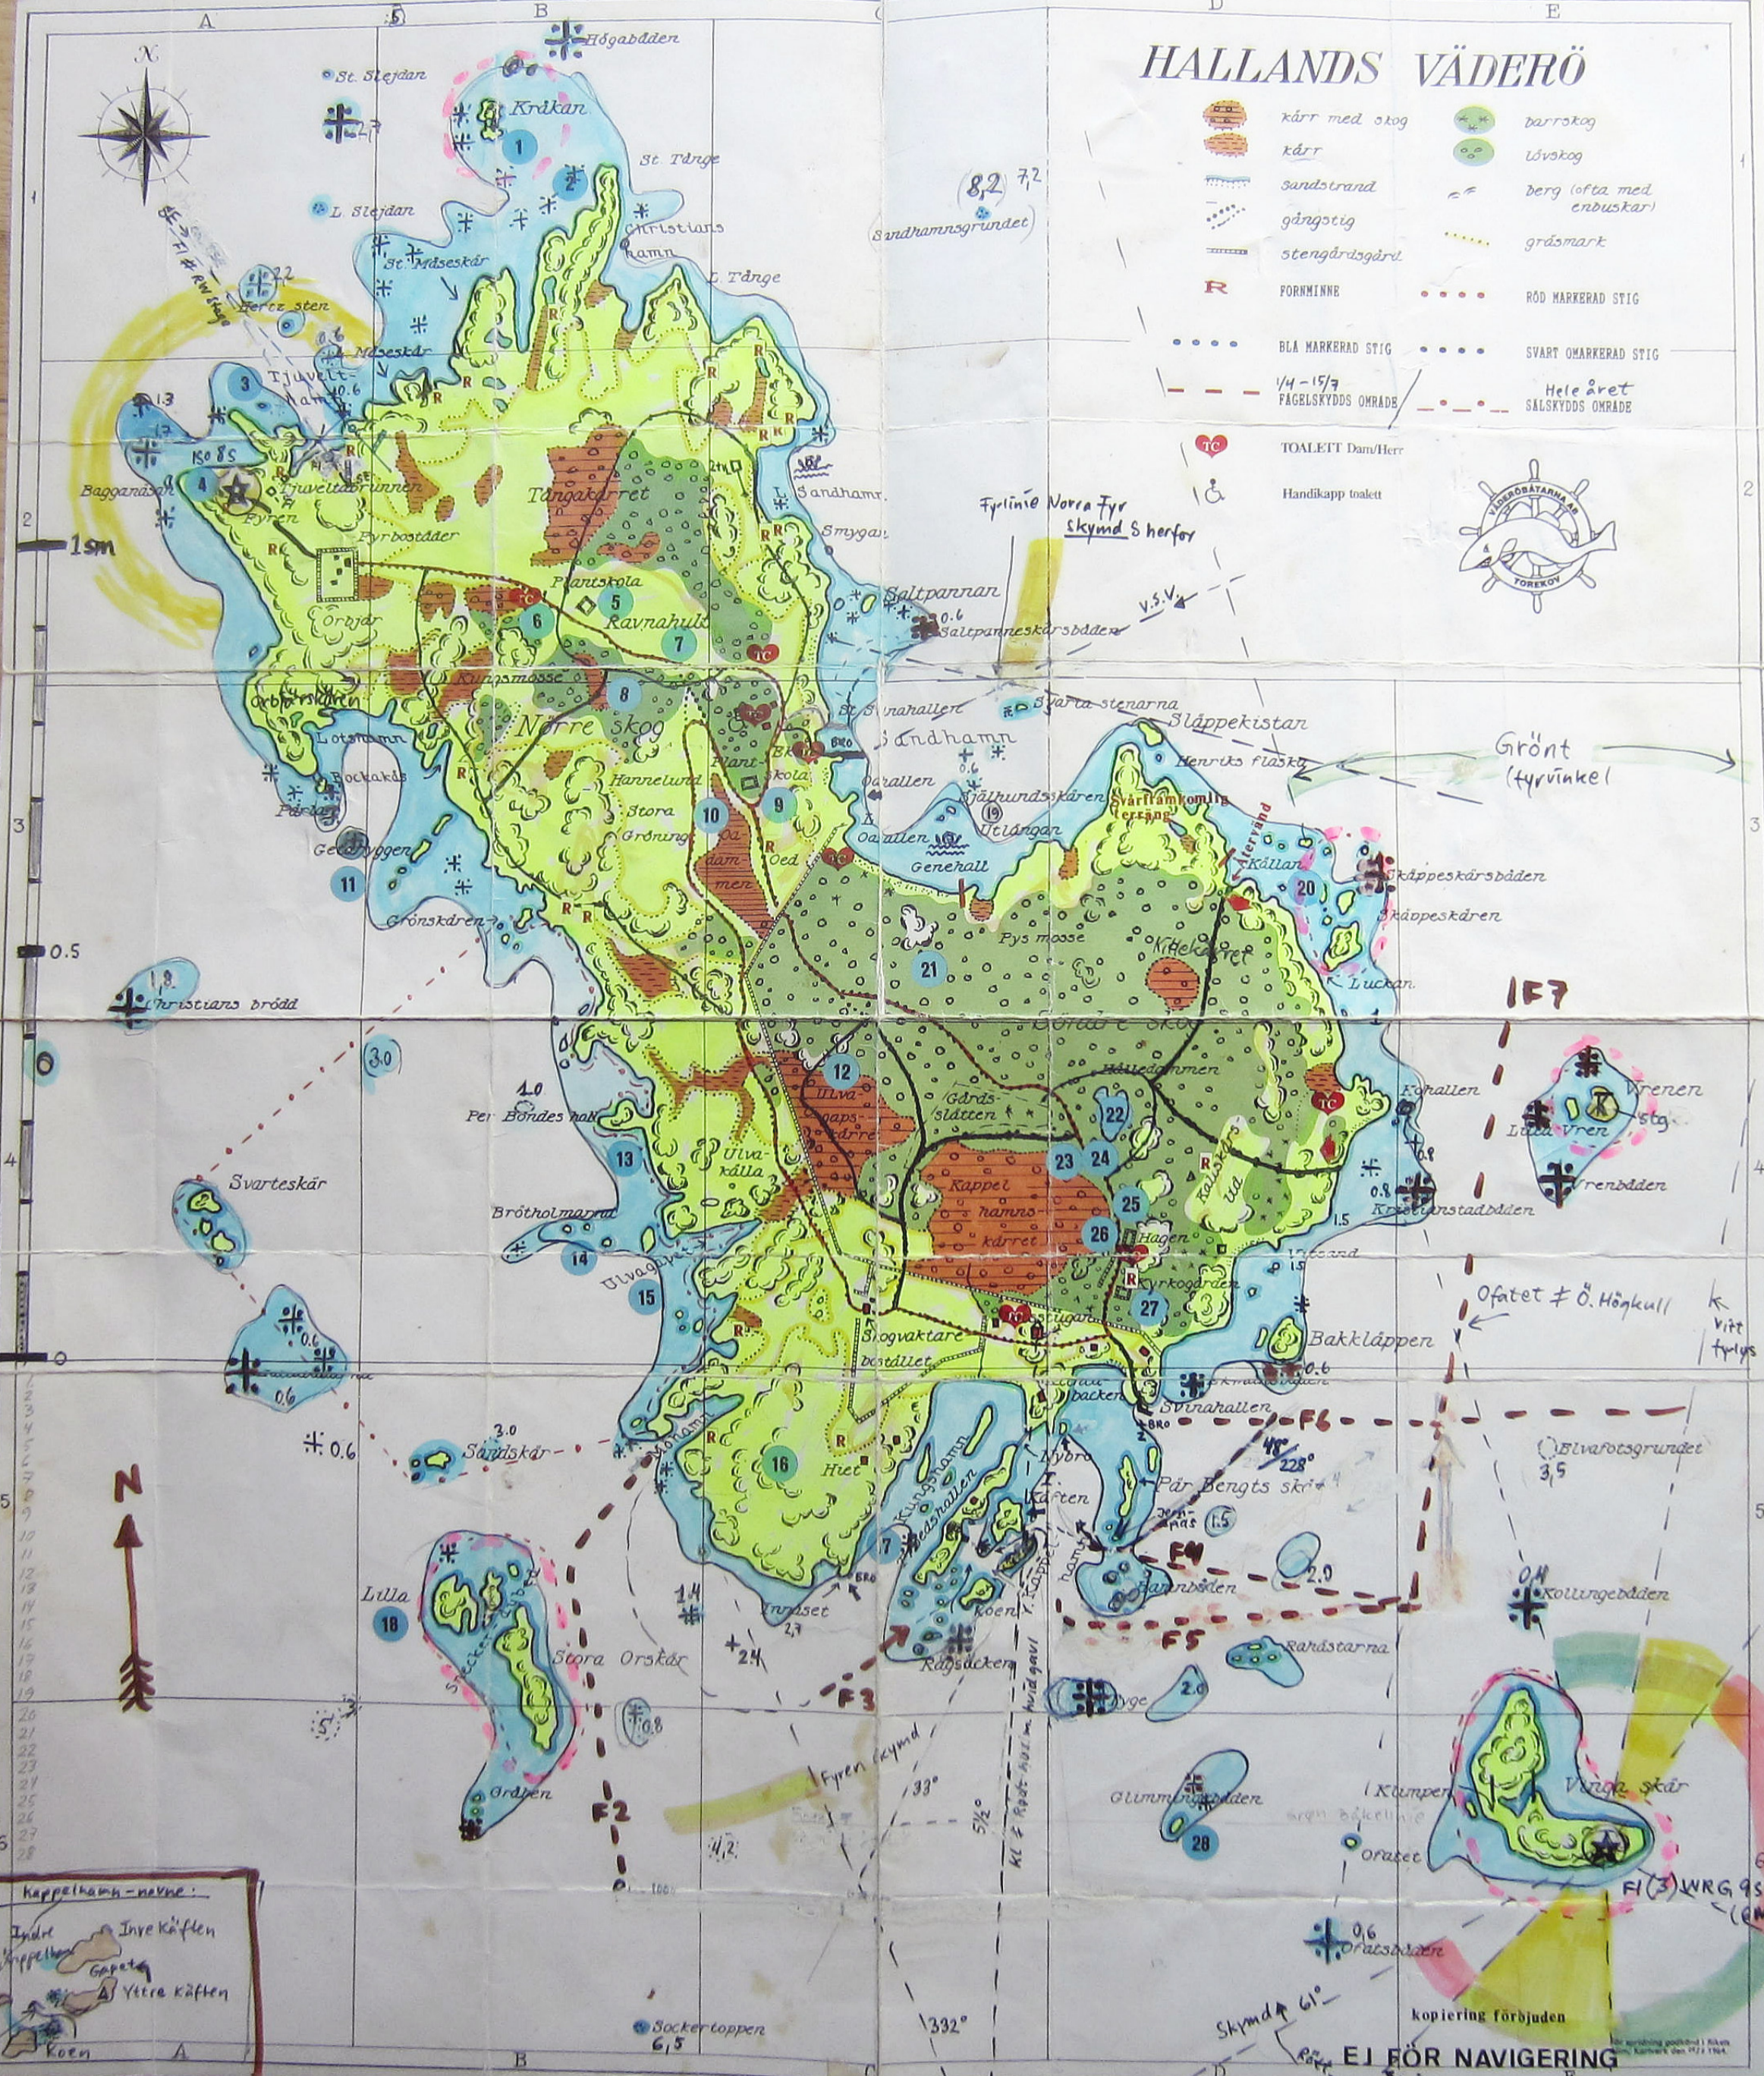

# HALLANDS VÄDERÖ

- kårr med skog
- kårr
- sandstrand
- gångstig
- stengårdsgård
- FORNMINNE
- BLÅ MARKERAD STIG
- 1/4-15/7 FÅGELSKYDDS OMRÅDE
- barrskog
- lövskog
- berg (ofta med enbustar)
- gräsmark
- RÖD MARKERAD STIG
- SVART MARKERAD STIG
- Hele året SÅLSKYDDS OMRÅDE

TOALETT Dams/Herr

Handikapp toalett

**Kappelhamn - namn:**

- Inre Käften
- Gapet
- Yttre Käften
- Koen

**EJ FÖR NAVIGERING**

© 1994